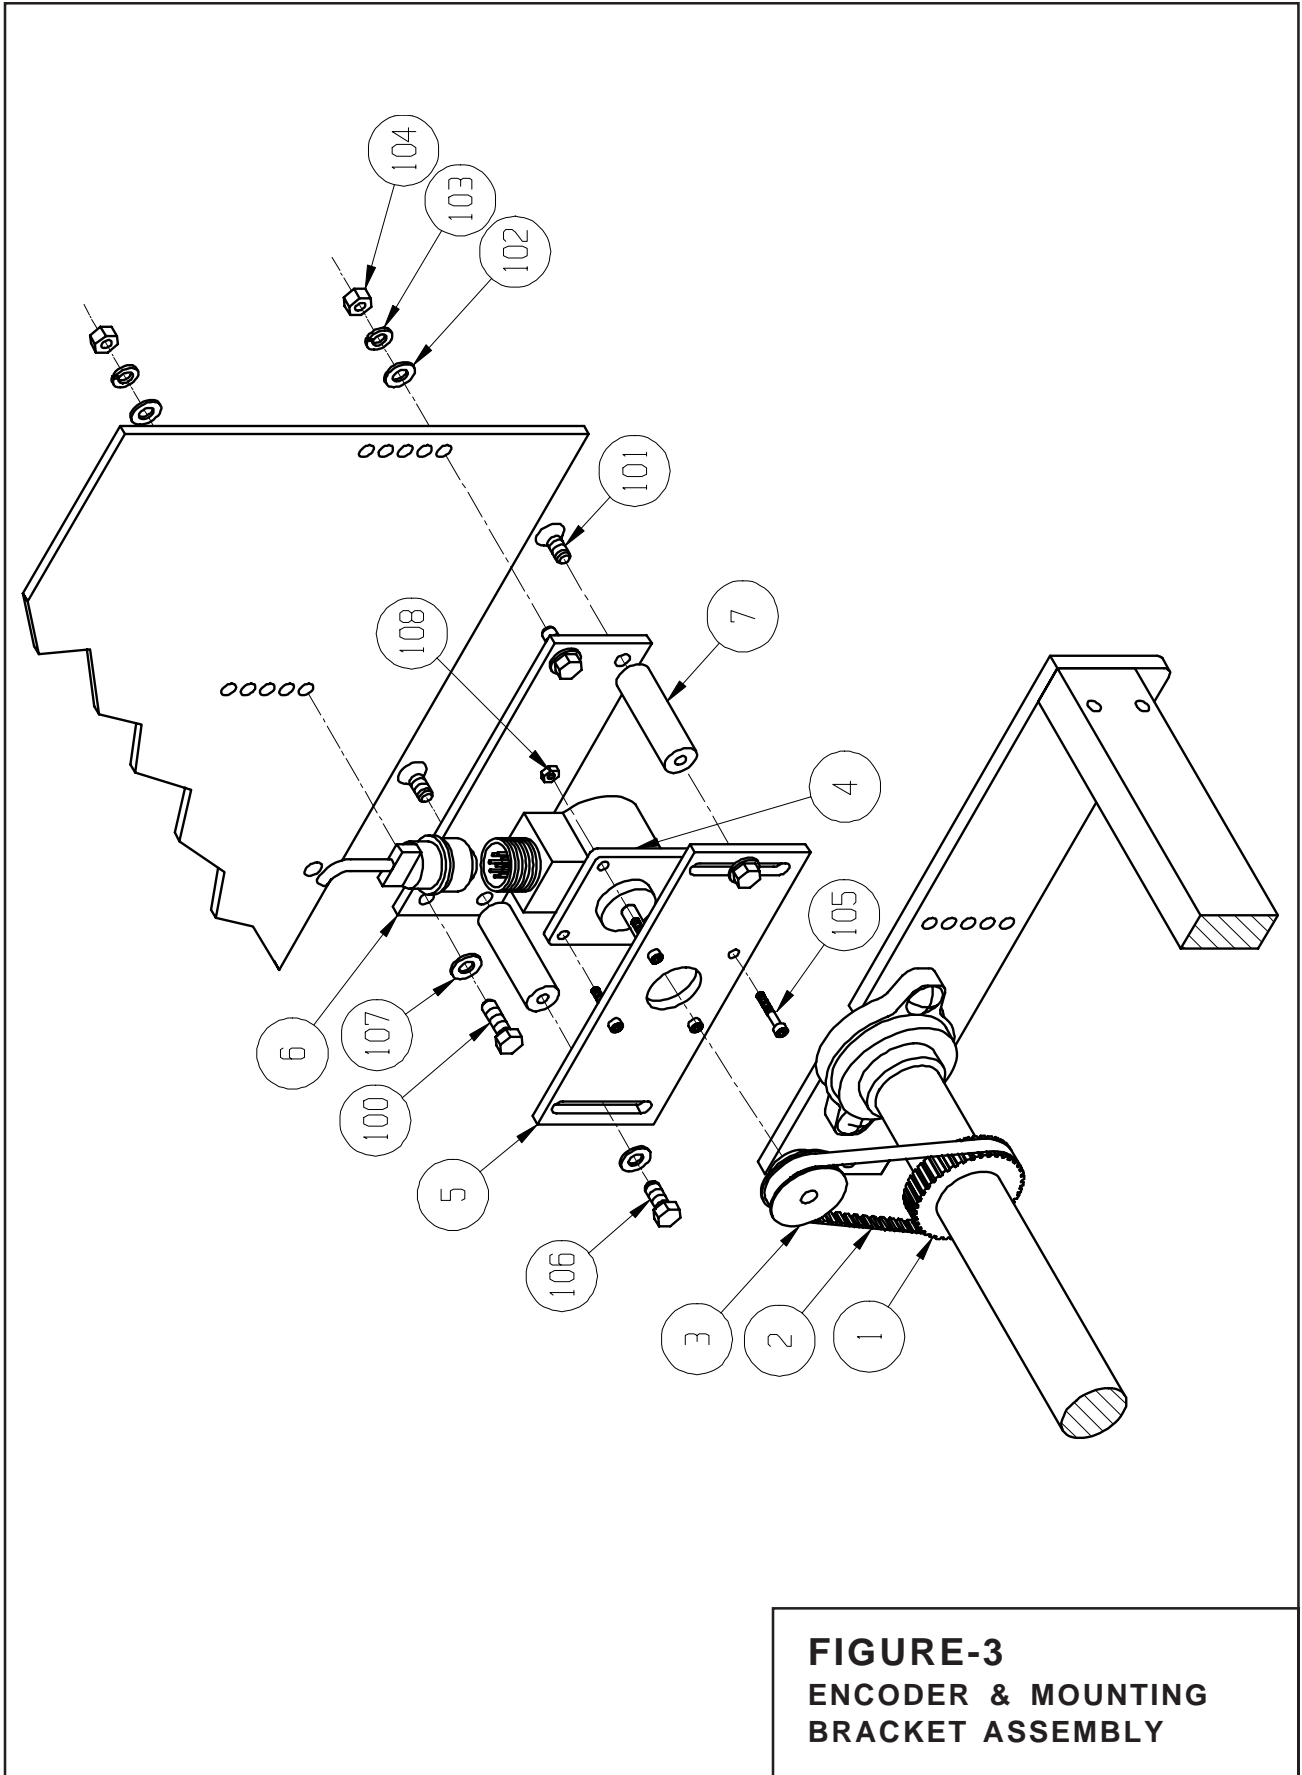

## FIGURE-3 ENCODER & MOUNTING BRACKET ASSEMBLY

ITEM	PART NO.	DESCRIPTION	QTY.
1	0052002	PULLEY, 60 TOOTH ENCODER (WB)	1
2	0051901	BELT ENCODER	1
3	0052100	PULLEY, 24 TOOTH ENCODER	1
4	1810301	ENCODER	1
5	0077603	PLATE, ENCODER MOUNT	1
6	0077601	BRACKET,ENCODER MOUNT	1
7	0077604	STUD, ENCODER MOUNT	2
100	8008400	5/16-18 HEX HD CAP SCR X 1 1/4	2
101	8004700	5/16-18 SCKT FLAT HD SCR X 3/4	2
102	8035800	5/16 SAE FLAT WASHER	6
103	8036700	5/16 STD LOCK WASHER	2
104	8024400	5/16-18 HEX HD NUT	2
105	8030700	#10-32 SCKT HD CAP SCR X 1.0	4
106	8008300	5/16-18 HEX HD CAP SCR X 1	2
107	1501100	WASHER	2
108	8025300	#10-32 NYLON LOCK NUT	4